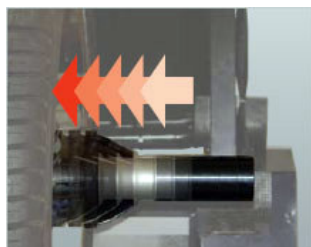

martin.bednar@siems-klein.cz, firma@siems-klein.cz, www.siems-klein.cz

HOFMANN - nové vyvažovačky kol řady GEODYNA 7500

2. EEW760APE1 HOFMANN GEODYNA 7500P, vyvažovačka 3D s větším prostorem pro závaží

- aut. zadávání vzdálenosti a průměru disku vnitřním el. ramenem
- **SMART SONAR** pro snímání šířky disku sklopením krytu
- **LASER POINT** pro rychlé umístění samolepících závaží
- **POWER CLAMP** el. mechanické upnutí kola s ovládním přes pedál
- 2 x LED display pro snadné zobrazení naměřených hodnot
- ALU a PAX programy, program rozdělení závaží za paprsky
- brzda, ochranný kryt kola, natloukací kleště na závaží
- šířka disku 1"-20", průměr 8"-25", šířka kola 508 mm
- max. průměr kola 1050 mm, měř. otáčky 200 min-1
- 3 x konusy 43-77 mm, 72-99 mm a 96-116 mm
- max. váha kola 70 kg
- napájení 230 V

Laser Point pro lepící závaží

Power Clamp el. upnutí

Smart Sonar pro šířku disku

Siems & Klein spol. s r. o.

AUTOSERVISNÍ TECHNIKA - PRODEJ, SERVIS, LEASING

Krajní 1230, 252 42 Jesenice u Prahy, Praha - západ